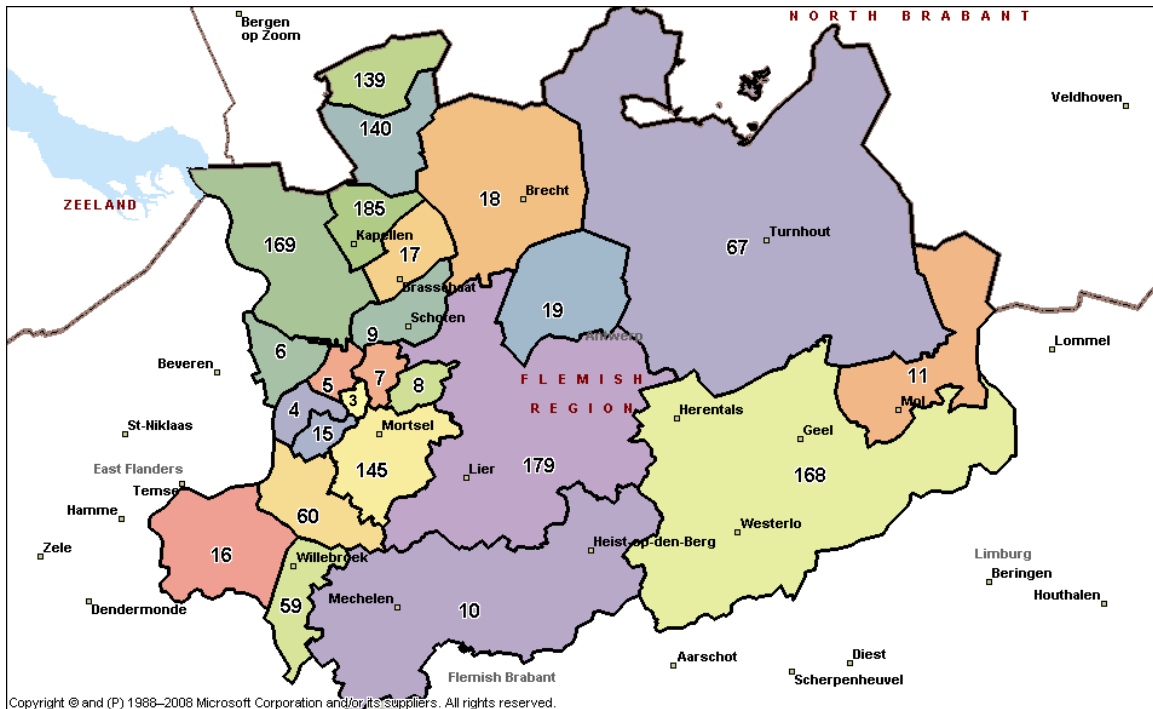

ANTWERPEN

- 3** Dokterskring van Berchem
- 4** Huisartsenkring Hoboken - Kiel - Valaar
- 5** Huisartsenvereniging Antwerpen-Centrum
- 6** Huisartsenkring " 't Vlaemsch Hooft"
- 7** Huisartsenkring Deurne- Borgerhout
- 8** Huisartsenkring Borsbeek - Wommelgem
- 9** Geneesherenkring Merksem-Schoten
- 10** Huisartsenkring vzw Dijle & Netevallei
- 11** Huisartsenvereniging Regio Mol
- 15** Huisartsenvereniging Wilrijk
- 16** Huisartsenvereniging Klein-Brabant
- 17** Huisartsenkring Brasschaat
- 18** Huisartsenvereniging Brecht-Wuustwezel
- 19** Huisartsenvereniging Malle-Zoersel
- 59** Huisartsenkring Vaartland
- 60** Huisartsenkring Rupelstreek
- 67** Huisartsenvereniging Regio Turnhout
- 139** Huisartsenvereniging Essen-Nieuwmoer
- 140** Huisartsenkring Kalmthout VZW
- 145** Huisartsen Regio Mortsel
- 168** Vereniging Huisartsenkringen Zuiderkempen VZW
- 169** Huisartsenkring Antwerpen Noord
- 179** Huisartsenkring Pallieterland en Omgeving
- 185** Huisartsenkring Moerland