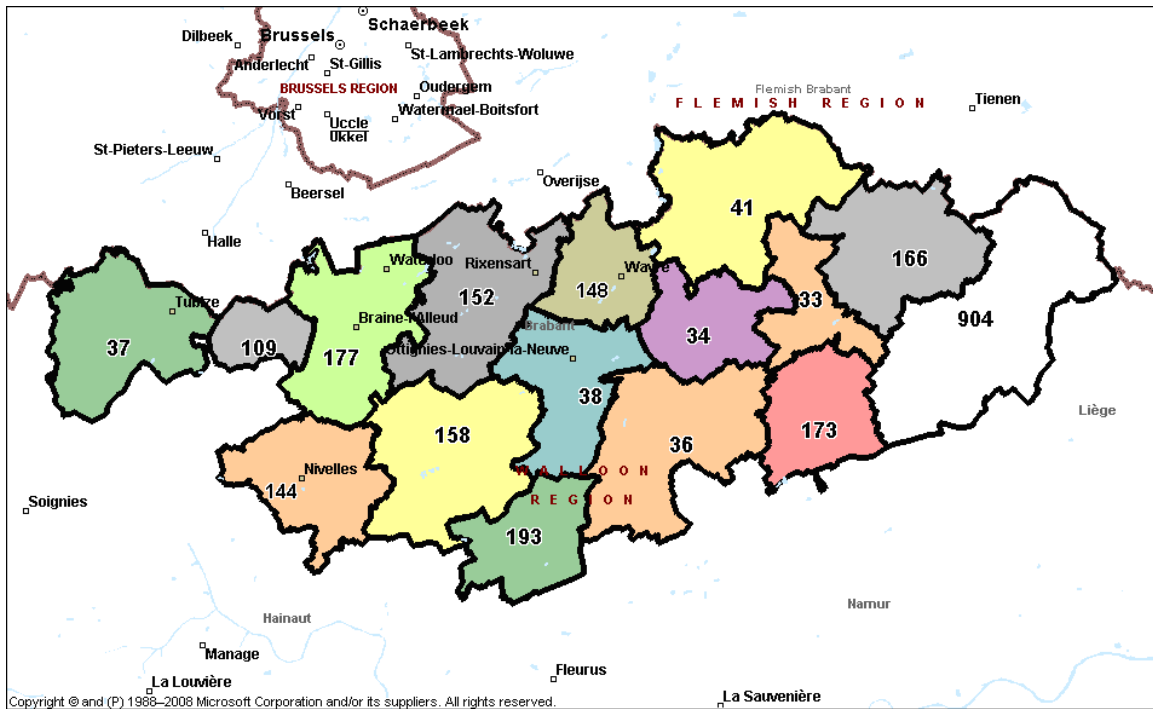

BRABANT WALLON

- 33** Garde Médicale de 1315 Incourt
- 34** As. des Médecins Généralistes de Chaumont Gistoux
- 36** As. des Méd. Généralistes de Mont-St-Guibert, Chastre, Walhain
- 37** Union des Méd. Généralistes de Tubize et Rebecq
- 38** As. des Médecins Généralistes d'Ottignies,
- 41** Cercle des Médecins généralistes de Grez-Doiceau et Beauvechain
- 109** Cercle de Médecine générale de Braine-le-Château
- 144** Association des Généralistes nivellois
- 148** Association des Médecins Généralistes de Wavre
- 152** As. des médecins généralistes de Lasne - La Hulpe et rixensart
- 158** Association des Médecins Généralistes de Genappe
- 166** Association des Médecins Généralistes de Jodoigne
- 173** Cercle Généralistes de Perwez
- 177** Ass. des Méd. Gén. de Braine-l'alleud & Waterloo
- 193** Cercle de médecins généralistes de Villers-la-Ville
- 904** Zone blanche