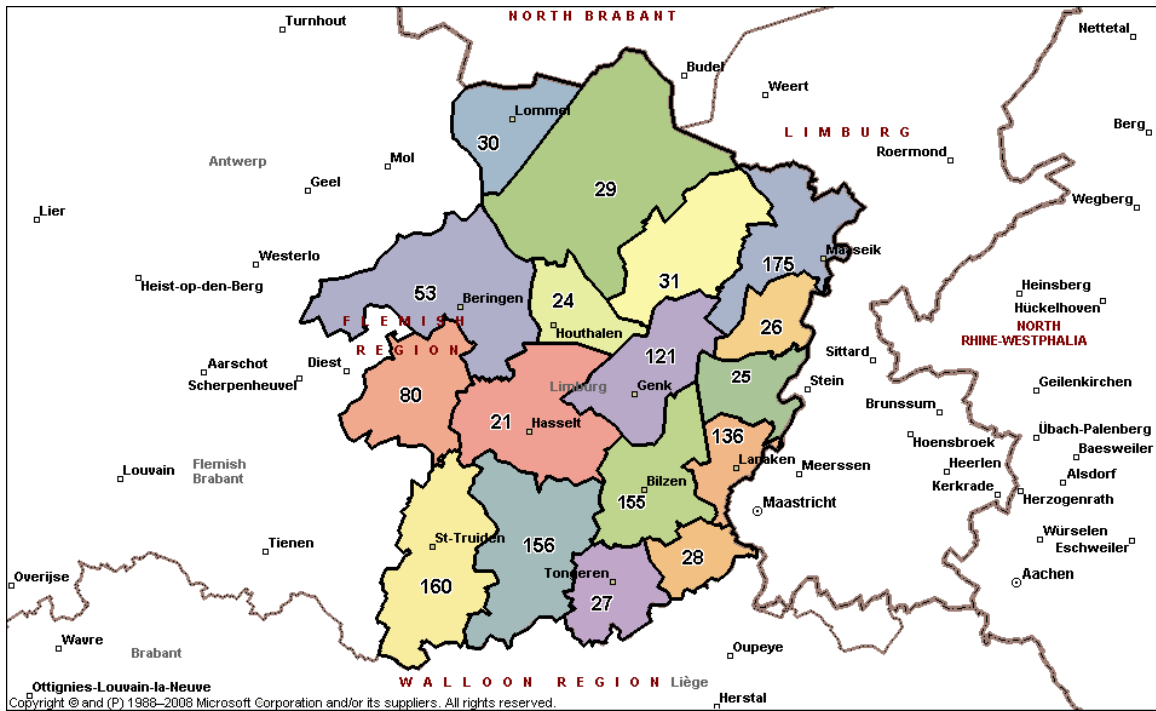

LIMBURG

- 21** Herkenrode Huisartsen
- 24** Geneeskundige Kring Houthalen-Helchteren
- 25** Huisartsvereniging Maasmechelen
- 26** Huisartsenvereniging Dilsen - Stokkem
- 27** Huisartsen Tongeren
- 28** Huisartsenkring Groot-Riemst
- 29** Noord-Limburgse Huisartsenkring
- 30** Lommelse Huisartsenkring
- 31** Huisartsen Bree & Omgeving
- 53** Huisartsenkring West-Limburg en Omstreken vzw
- 80** Huisartsenkring Wendelen
- 121** Huisartsenkring Prometheus
- 136** Huisartsenkring Lanaken
- 155** Huisartsenkring Alden Biesen
- 156** Huisartsenkring Kanton Borgloon
- 160** Huisartsenkring St-Truiden en Omgeving
- 175** Huisartsen VZW Kinema